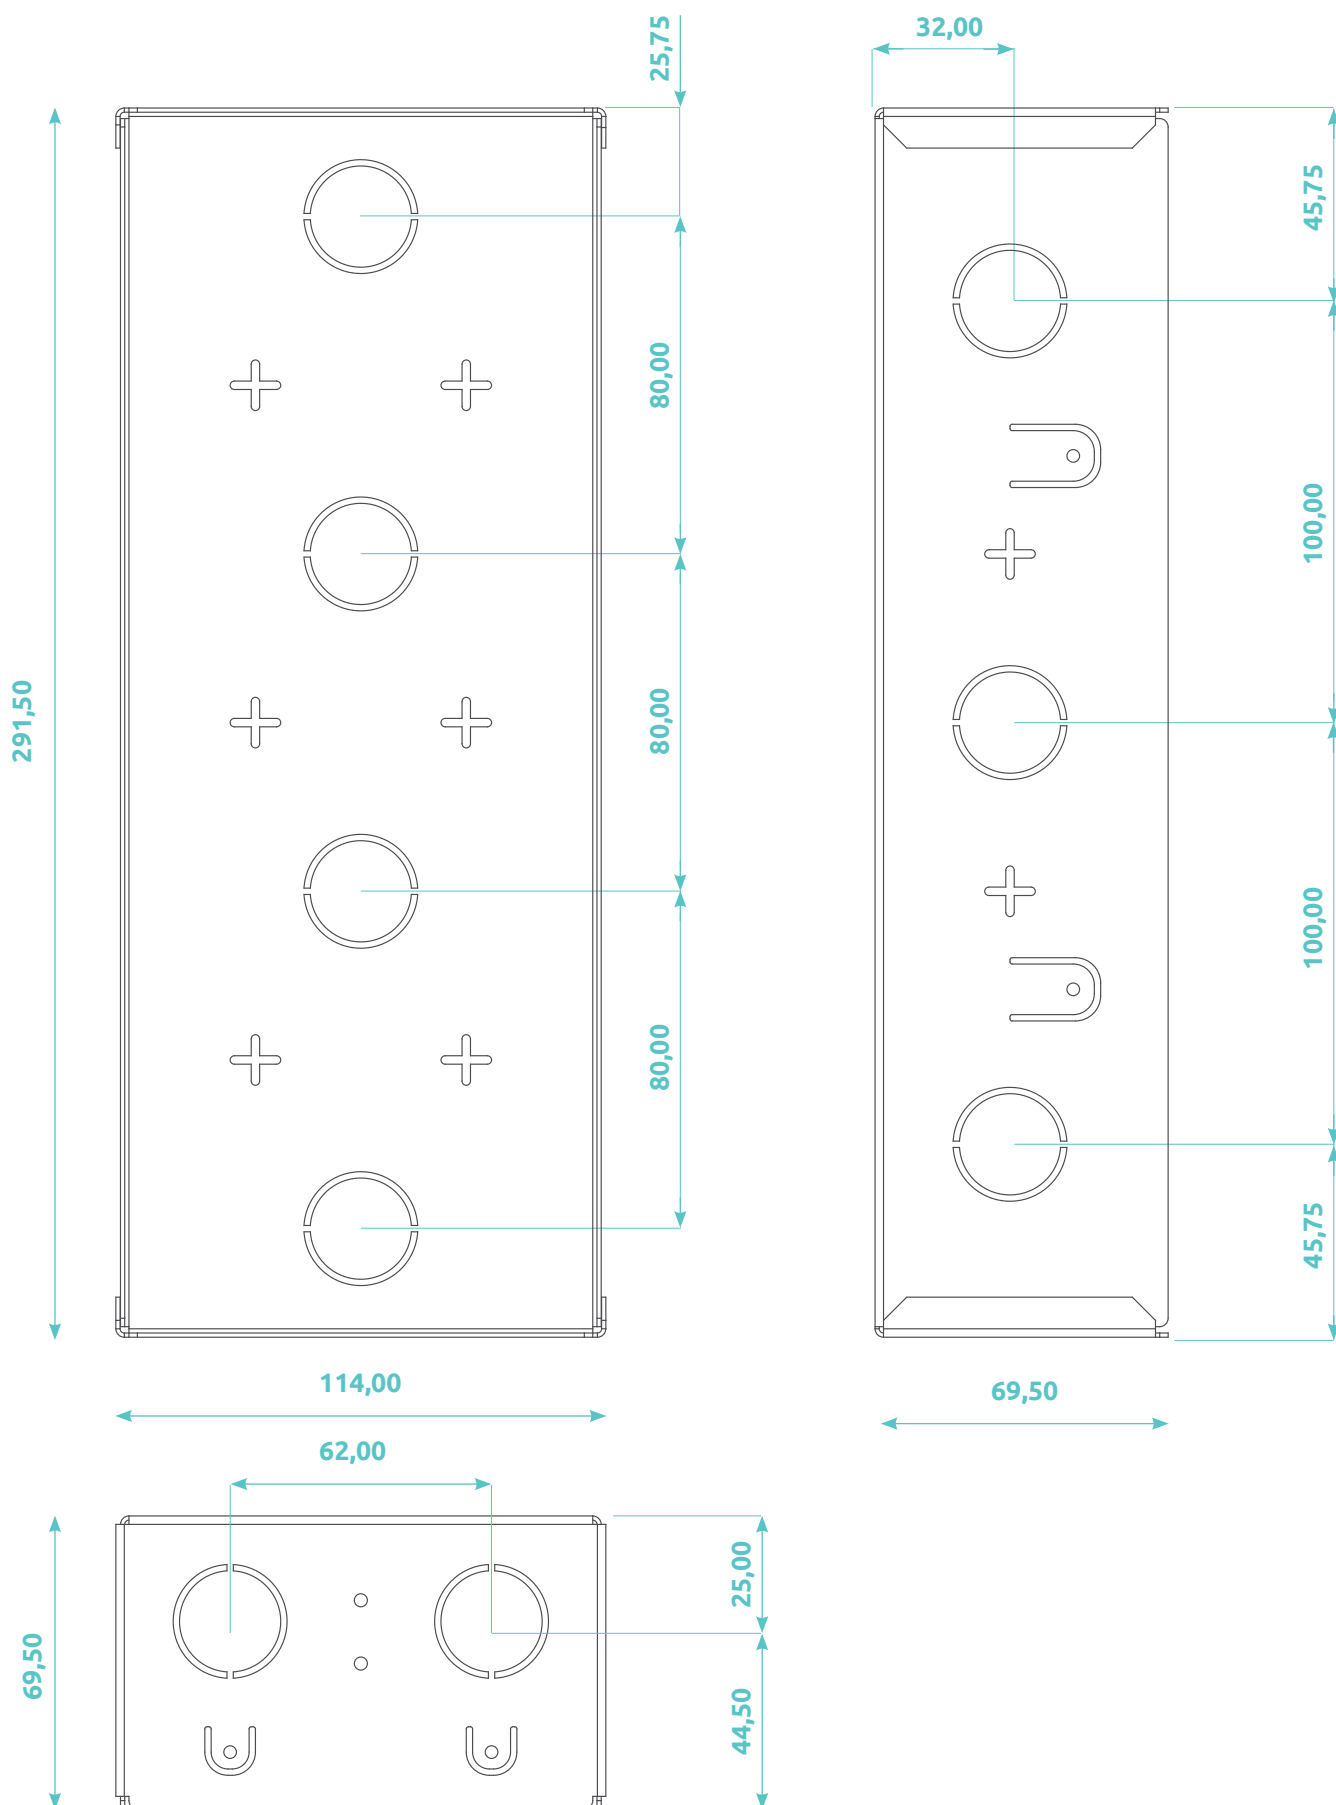

QUOTE SCATOLA

Flush ICA0010

Misure in Millimetri (mm)

3D Scatola

Flush ICA0010

Scatola da incasso