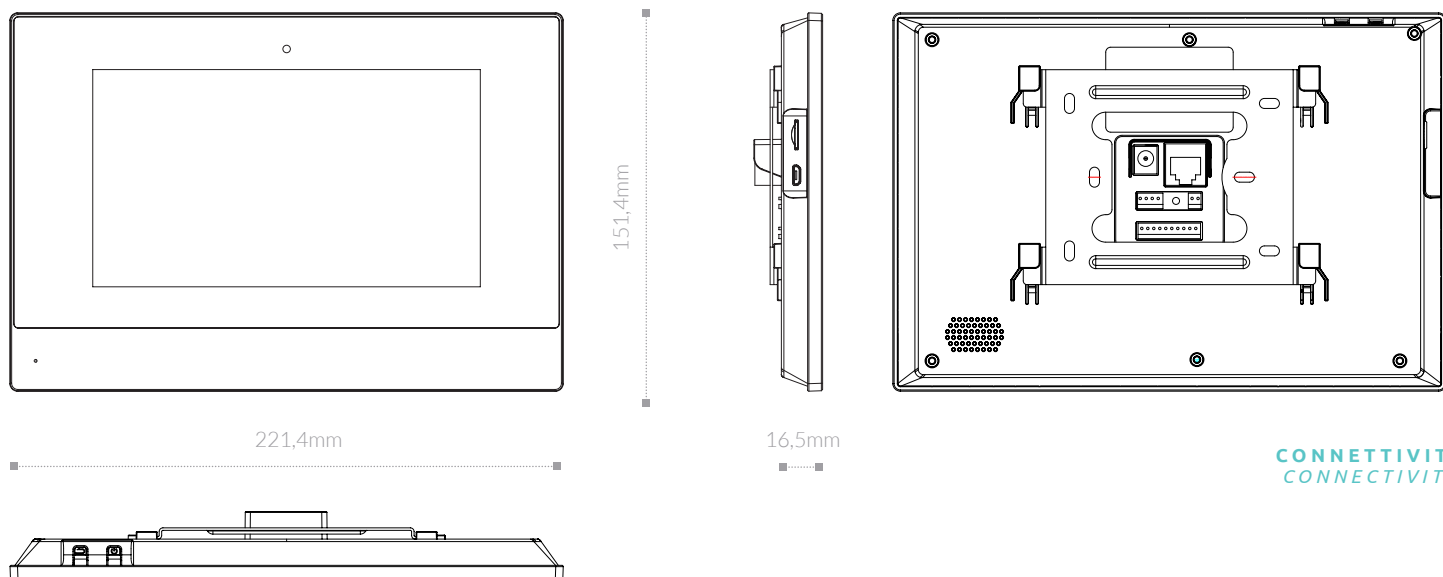

Disegni Tecnici / Technical Drawings

Caratteristiche Hardware / Hardware Features

1. Display da 7" con ampia gamma di visibilità;
   - Schermo multi-touch capacitivo;
   - Funzionamento vivavoce full duplex con echo canceller;
   - Altoparlante da 1 W per un chiaro ascolto del parlato;
   - Fotocamera per videochiamata e utilizzo come fotocamera interna;
   - Interfaccia di rete cablata tramite RJ45;
   - Interfaccia di rete wireless tramite WiFi;
   - Alimentazione tramite cavo di rete in modalità PoE (standard 802.3af);
   - Alimentazione alternativa tramite alimentatore locale a 12 V CC;
   - 1 ingresso per pulsante generico da utilizzare come chiamata fuori porta con suoneria diversa;
   - 7 ingressi per diversi tipi di allarmi;
   - 1 uscita per comando suoneria supplementare.
2. 7" display with wide range visibility;
   - Capacitive multi-touch screen;
   - Full duplex Hands-Free operation with echo canceller;
   - 1W speaker for clear listening to speech;
   - Camera for intercom video call and use as internal camera;
   - Wired network interface by RJ45;
   - Wireless network interface by WiFi;
   - Power supply via network cable in PoE mode (standard 802.3af);
   - Alternative power supply via local 12 VDC power supplier;
   - 1 input for generic push button to be used as door call with different ringtone;
   - 7 inputs for different types of alarms towards the concierge;
   - 1 output for external extra bell.

Caratteristiche Software / Software Features

1. Sistema operativo Android;
   - Interfaccia per un rapido utilizzo delle funzioni più comuni;
   - Mercato dedicato per app Android di terze parti, tra cui:
     - Controllo domotico della casa;
     - Assistenza remota diretta sul dispositivo;
     - Visualizzazione di telecamere e NVR;
     - Browser Web per il controllo di dispositivi esterni;
     - Ascolto e controllo della musica;
   - Applicazione videocitfonica con:
     - Pulsanti configurabili per attuatori e apriporta;
     - Chiamate intercomunicanti video;
     - Registro delle chiamate con la schermata dei visitatori;
     - Accedi ai registri;
     - Vista telecamera esterna;
     - Configurazioni dei messaggi;
     - Funzione privacy e non disturbare;
     - Indicazione porta aperta.
2. Android operating system;
   - Interface for fast use of most common functions;
   - Dedicated market for third-party Android apps including:
     - Home automation control of the house;
     - Direct remote assistance on the device;
     - Cameras and NVRs display;
     - Web browser for controlling external devices;
     - Listening and checking music;
   - Video door entry application with:
     - Configurable buttons for actuators and door openers;
     - Video intercommunicating calls;
     - Calls log with visitors screenshot;
     - Access logs;
     - External camera view;
     - Message configurations;
     - Privacy function and do not disturb;
     - Door open indication